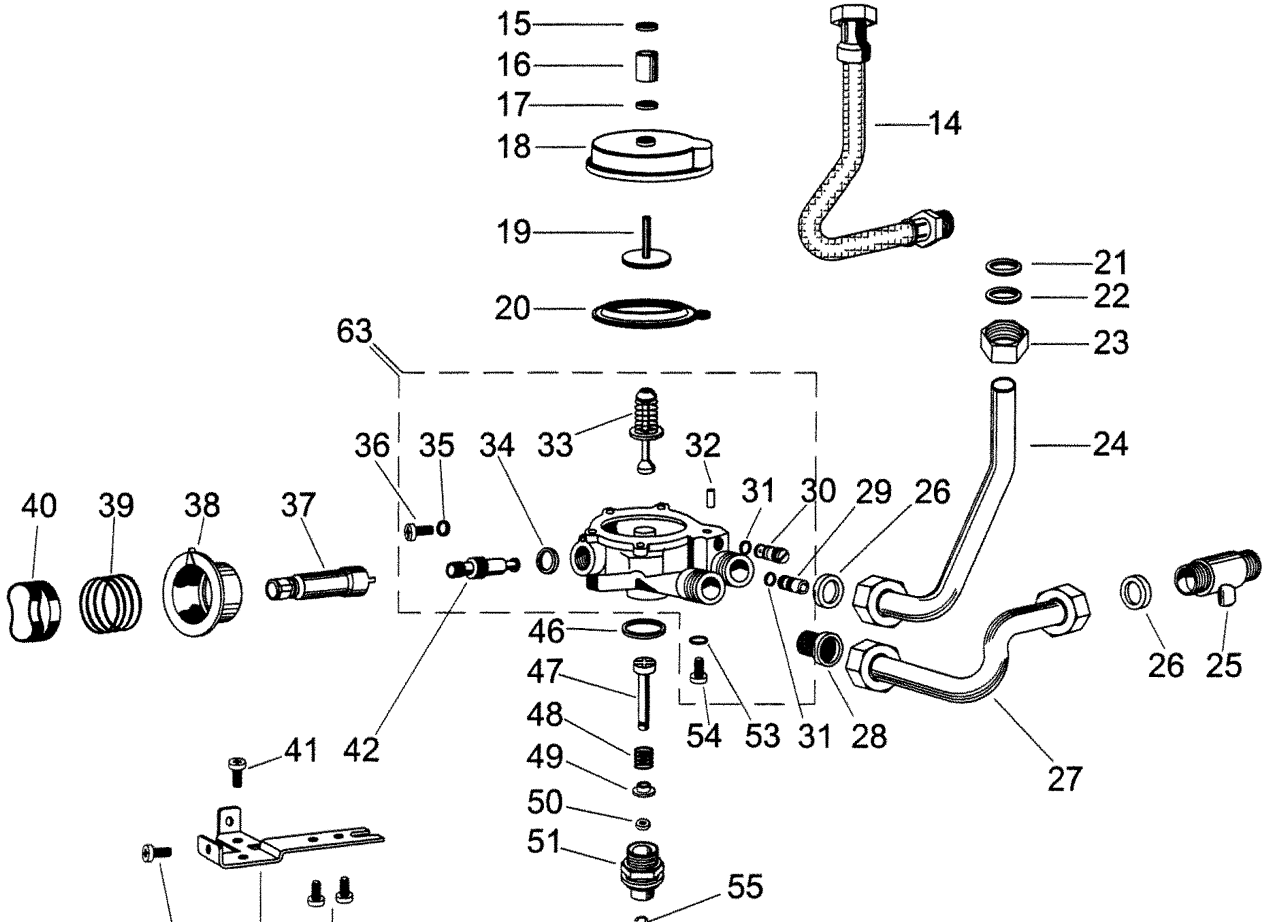

Modific.	Modific.	Modific.	Modific.	Modific.	Modific.	Modific.	Modelo:	SIG-11i
Fecha	06/05/03	06/10/04						Model:	
V°.B°.	<i>[Signature]</i>	<i>[Signature]</i>						Modele:	

CIRCUITO ACQUA