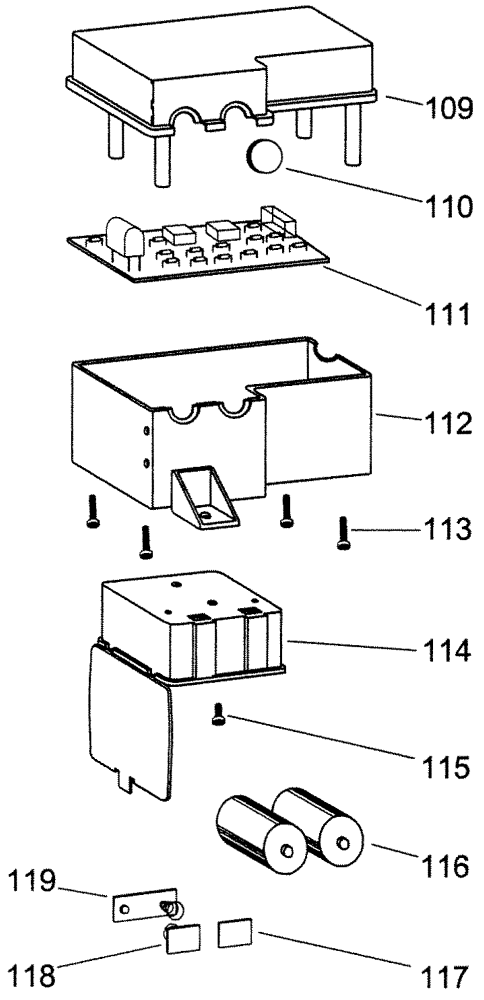

Modific.	Modific.	Modific.	Modific.	Modific.	Modific.	Modific.	Modelo:	SIG-11i
Fecha	06/05/03							Model:	
V°.B°.:	<i>[Signature]</i>							Modele:	

CIRCUITO ELECTRICO