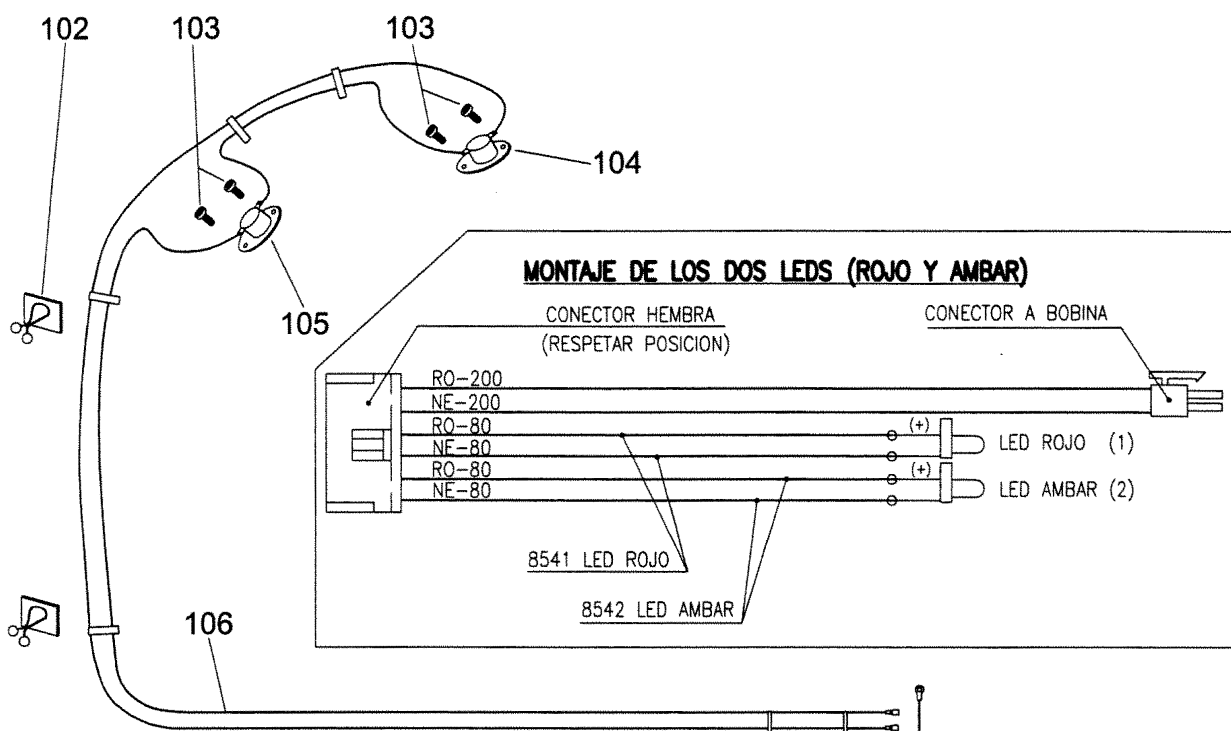

Modific.	Modific.	Modific.	Modific.	Modific.	Modific.	Modific.	Modelo:	SIG-11i
Fecha	06/05/03							Model:	
V°.B°.:	<i>[Signature]</i>							Modele:	

CIRCUITO ELECTRICO