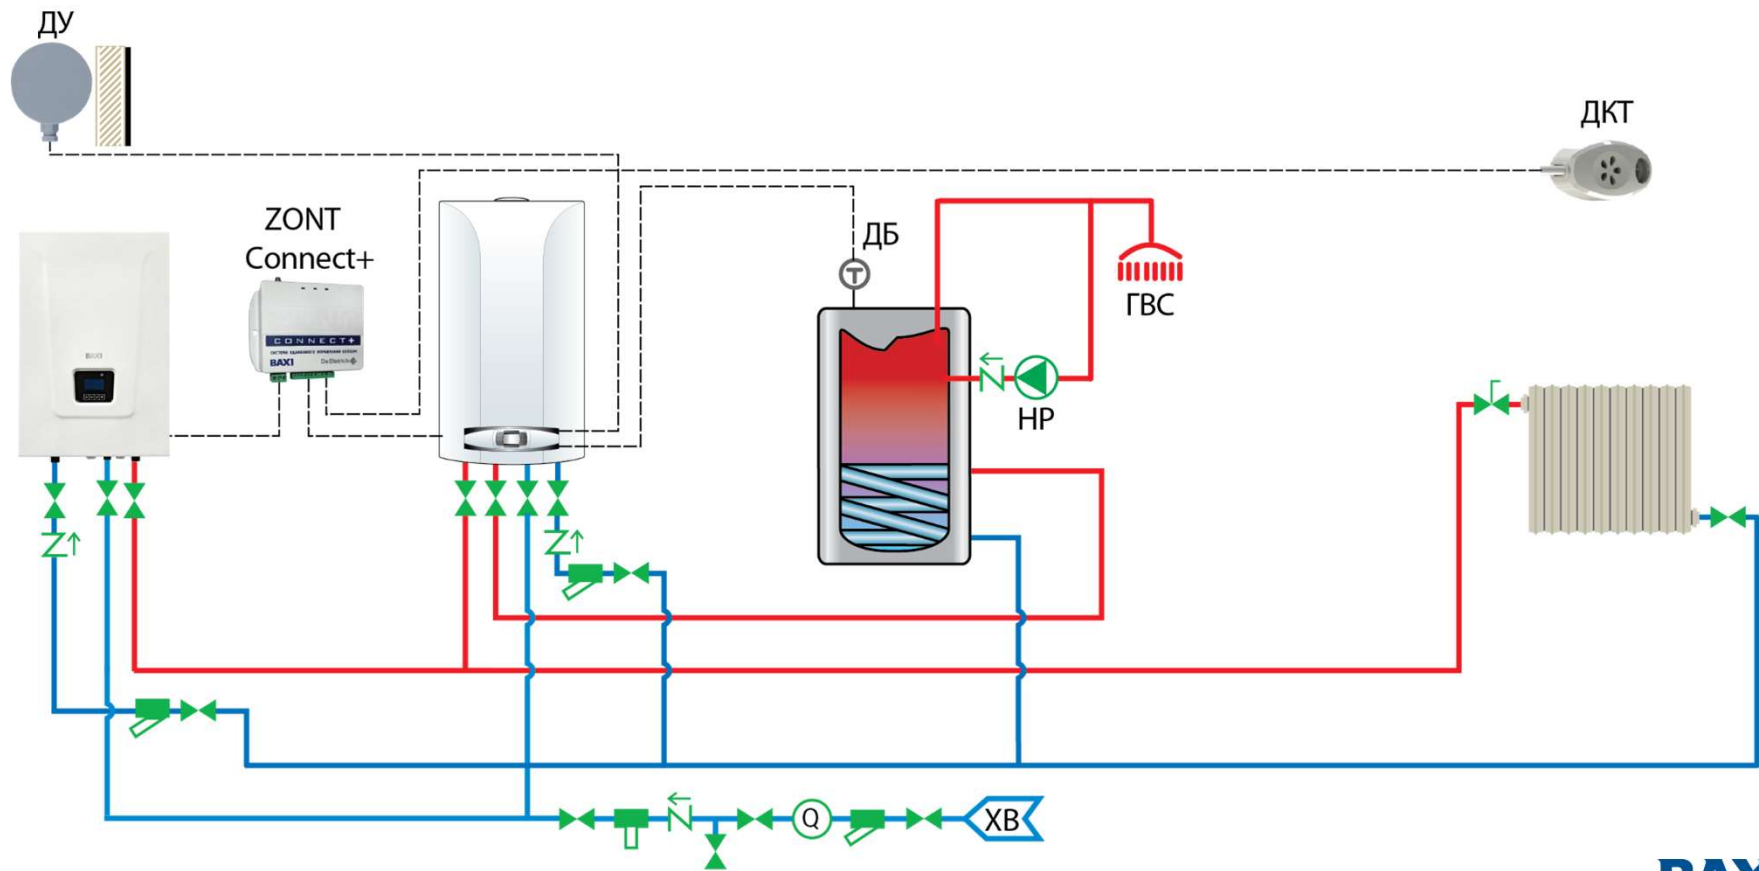

# ZONT Connect+ - GSM И Wi-Fi В ОДНОМ УСТРОЙСТВЕ. ПРИОРИТЕТНЫЙ КАНАЛ - Wi-Fi

# ДОПОЛНИТЕЛЬНЫЙ ФУНКЦИОНАЛ И АКСЕССАРЫ К ZONT CONNECT+

\* Данных аксессуаров в программе поставок BAXI нет

Дополнительно можно подключить:

- Датчик утечки
- Панель управления ZONT
- Датчик присутствия человека и тд

# ZONT CONNECT+ УПРАВЛЯЕТ СРАЗУ ДВУМЯ КОТЛАМИ - ОСНОВНЫМ И РЕЗЕРВНЫМ