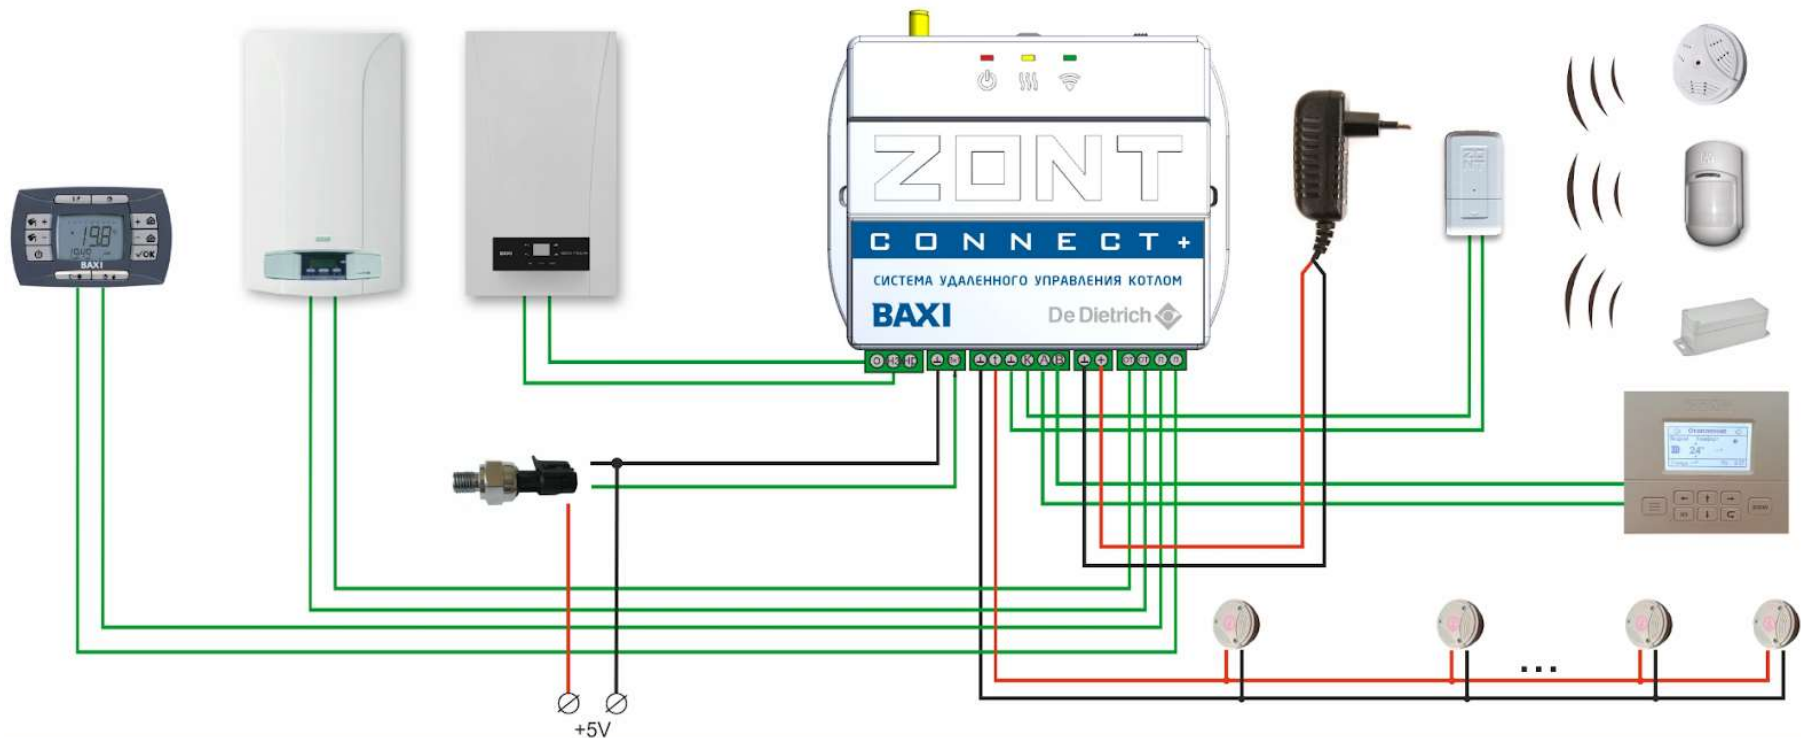

ДОПОЛНИТЕЛЬНЫЙ ФУНКЦИОНАЛ И АКСЕССАРЫ К ZONT CONNECT+

* Данных аксессуаров в программе поставок BAXI нет

Дополнительно можно подключить:

- Датчик утечки
- Панель управления ZONT
- Датчик присутствия человека и тд