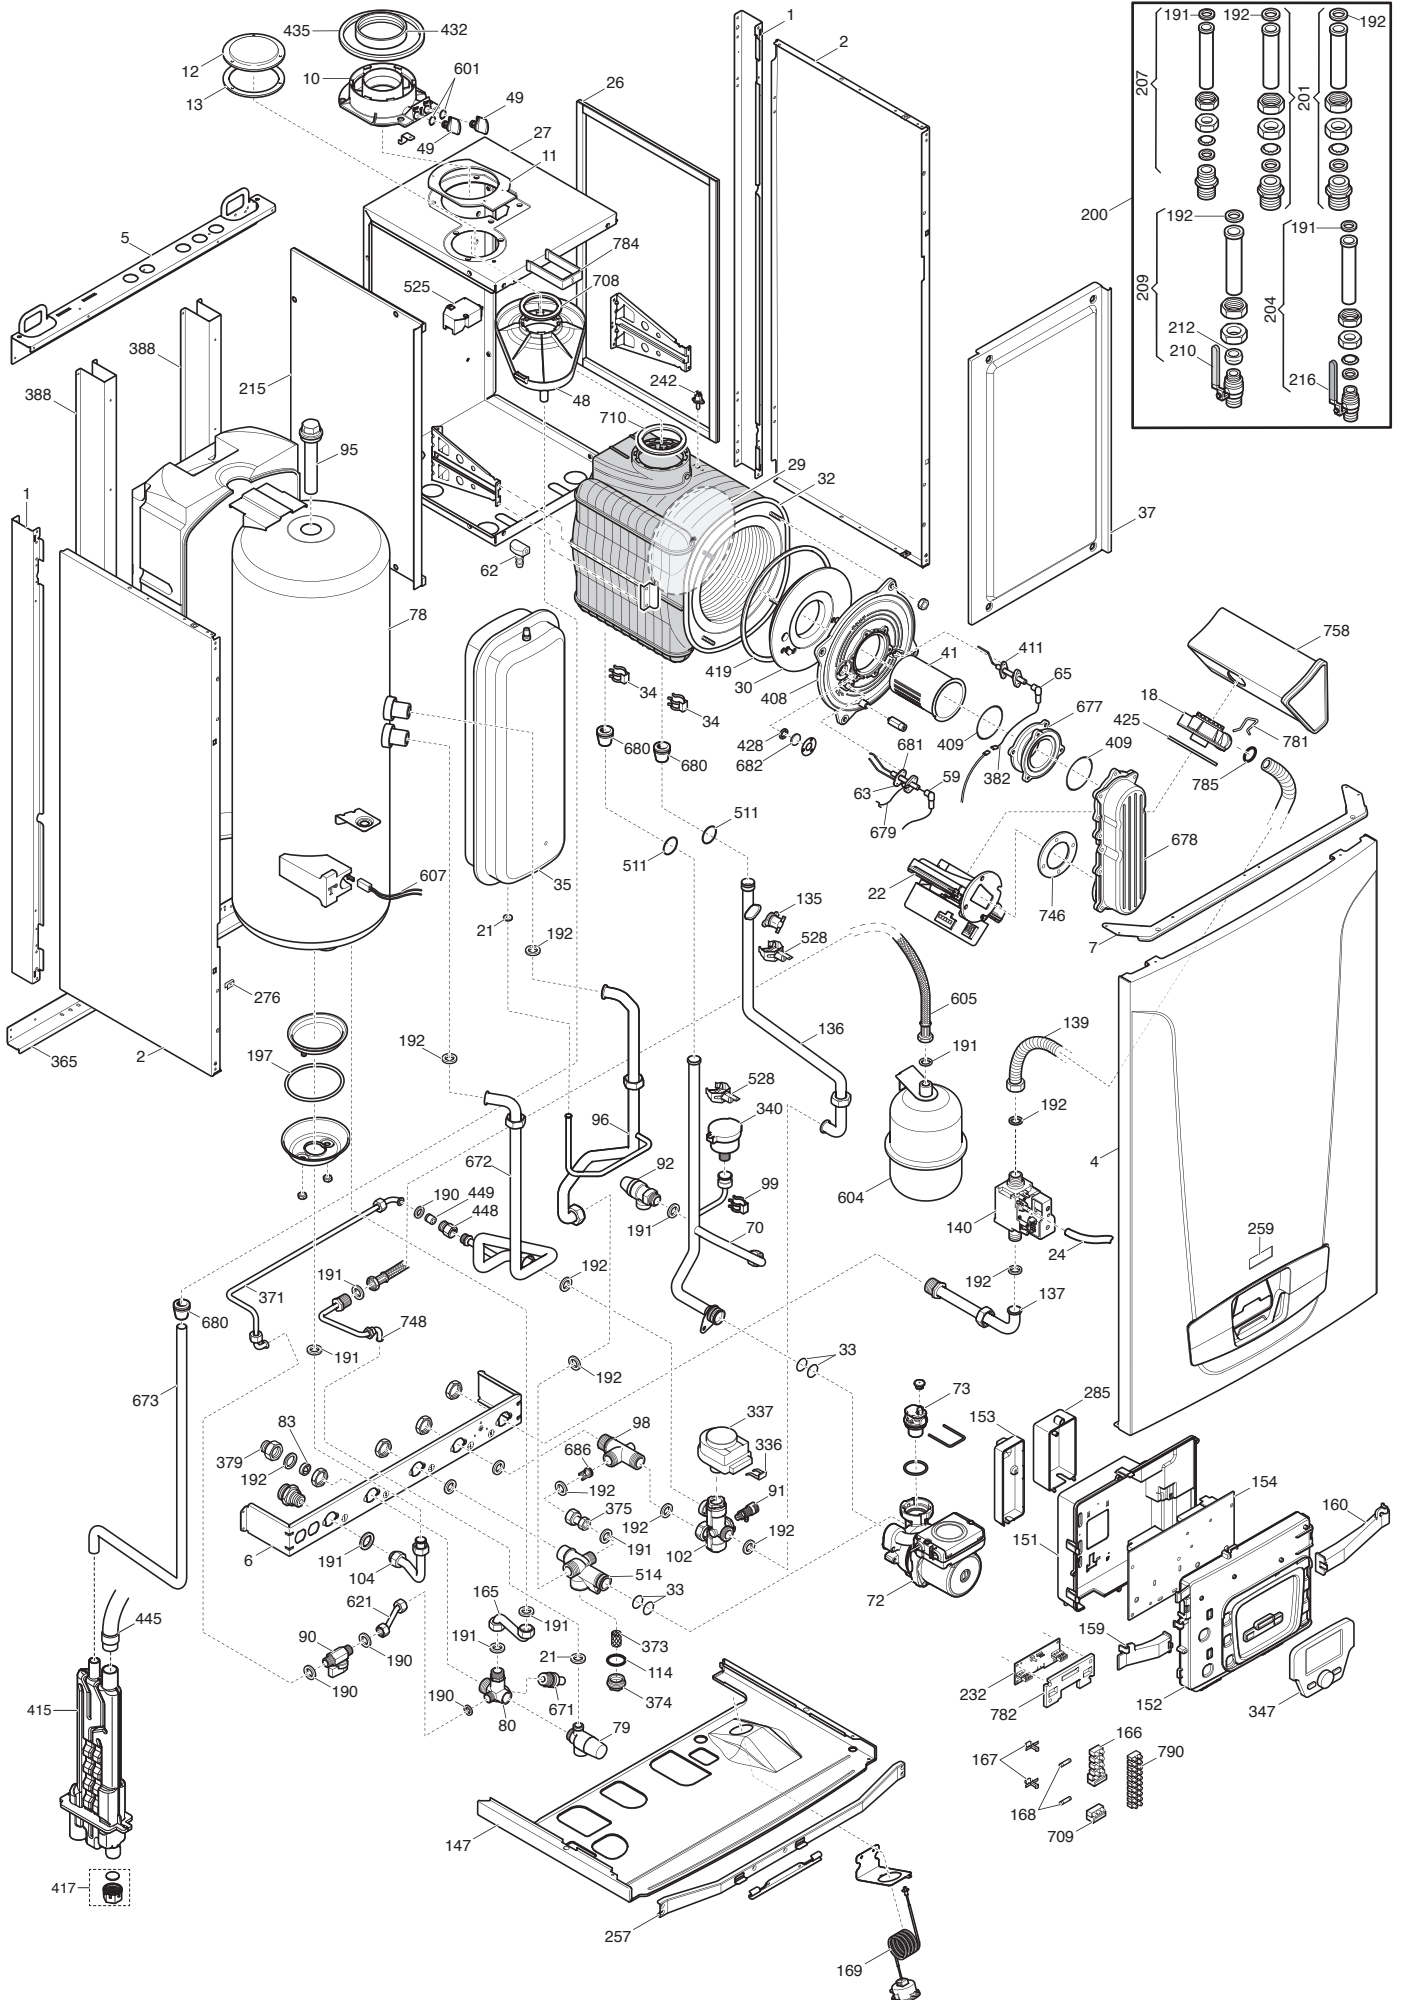

# Nuvola Platinum +

29/04/2016

Pos	Code	Description code			To serial number	From serial number	Intercha ngeable:
			721969801/2/3 24 GA	721969901/2/3 33 GA			
682	5211800	SIGHT GLASS	•	•			
686	5663020	BY-PASS PLUG ASSEMBLY	•	•			
708	5410970	GASKET WITH DOUBLE LIP	•	•			
709	8423160	TERMINAL BLOCK	•	•			
710	5411030	GASKET	•	•			
746	5410900	VENTURI GASKET	•	•			
748	710367000	PIPE EXPANSION VASSEL ASSEMBLY	•	•			
758	710088400	SILENCER ASSY 40 KW	•	•			
781	710011400	CLIP FIX GAS PIPE	•	•			
782	710183600	GASKET PCB BRIDGE	•	•			
784	710123900	REDUCTION FLUE SUPPORT	•	•			
785	710061400	O RING GAS PIPE 18 X 3 NBR	•	•			
790	710117900	TERMINAL BLOCK 10 PIN PA35	•	•			
791	721695300	SIPHON CAP GASKET	•	•		1612	
999	8414540	CABLE ROOM TH	•	•			
999	8414620	POWER CABLE	•	•			
999	710053800	BRIDGE CABLE	•	•			
999	710348300	WIRING HARNESS NTC/EXTERNAL	•	•			
999	710679700	GAS VALVE CABLE NUVOLA4	•	•			
999	710704300	CABLE RETURN SENSOR	•	•			
999	711193100	GAS V./IGN./TH/PUMP WI. WIRING	•	•			
999	711193200	3 WAY VALVE CABLE	•	•			
999	721835700	LOW TENSION WIRING	•	•			
999	721925800	GAS V./IGN./TH/PUMP GR. WIRING	•	•			