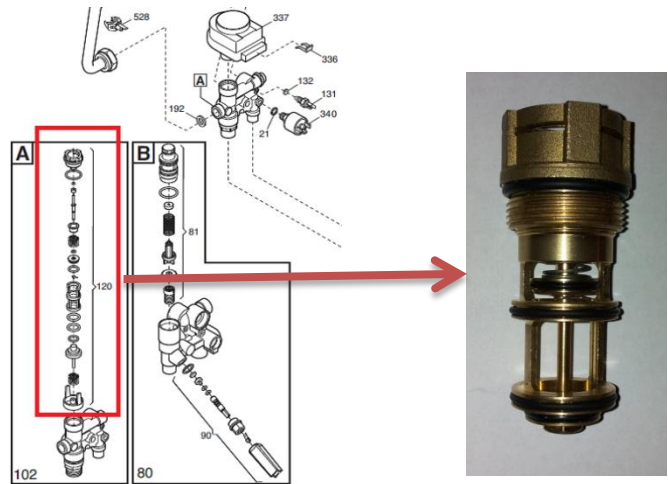

Техническое сообщение № 2014-01

ТЕМА: Изменение конструкции картриджа трехходового клапана на котлы BAXI: ECO Four, ECO-3 Compact, ECO-3, LUNA-3, LUNA-3 Comfort.

Информируем Вас, что с целью повышения надёжности была изменена конструкция картриджа 3-х ходового клапана – композитная рамка заменена на латунную. Данная деталь устанавливается серийно на котлы BAXI начиная с 21-й недели 2013 года.

В настоящее время в список запасных частей BAXI включена следующая позиция:

711356900 Картридж трехходового клапана с цельноточёной латунной рамкой.

Устанавливается вместо арт. 627880 и арт. 626710 на котлах BAXI: ECO Four, ECO-3 Compact, ECO-3, LUNA-3, LUNA-3 Comfort с байпасной линией, проходящей через вторичный теплообменник. На котлы старых серий, где байпасная линия проходила через отдельную трубку, данная з/ч не подходит.