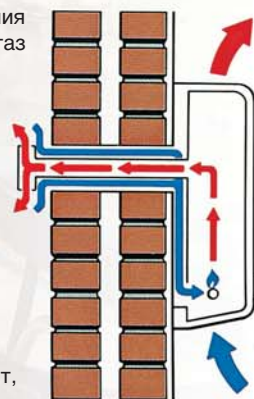

ТЕХНИЧЕСКИЕ ХАРАКТЕРИСТИКИ

		BRAZILIA F5	BRAZILIA F5S	BRAZILIA F8S	BRAZILIA F8ST
Полезная тепловая мощность (макс./мин.)⁽¹⁾	кВт	1,5/0,6	1,5/0,6	2,3/0,8	2,3/0,8
Потребляемая тепловая мощность (макс./мин.)	кВт	2,1/0,9	2,1/0,9	3,1/1,3	3,1/1,3
Максимальный расход природного газа	м³/час	0,195	0,195	0,29	0,29
Максимальный расход сжиженного газа	кг/час	0,077	0,077	0,115	0,115
Габаритные размеры	Высота	мм 391	мм 391	мм 430	мм 430
	Ширина	мм 426	мм 450	мм 515	мм 515
	Глубина	мм 126	мм 128	мм 152	мм 152
Вес брутто		кг 18	кг 18,4	кг 24,4	кг 24,4
	Необходимое свободное пространство				
	над обогревателем	мм 140⁽²⁾	мм 140⁽²⁾	мм 89⁽²⁾	мм 89⁽²⁾
	слева от обогревателя	мм 45	мм 45	мм 45	мм 45
	справа от обогревателя	мм 57	мм 57	мм 57	мм 57
	под обогревателем	мм 72	мм 72	мм 72	мм 72
Цветовая гамма:	- бежевый	•	-	-	-
	- бежевый корпус, боковые панели стилизованы под дуб	-	•	•	•
	- бежевый корпус, боковые панели стилизованы под красное дерево	-	•	•	•
	- бежевый корпус, боковые панели стилизованы под дуб	-	•	•	•

Для обеспечения безопасности газ полностью сжигается в чугунном теплообменнике Brazilia с закрытой камерой сгорания. Все продукты сгорания выводятся на улицу. Если пламя исчезнет, подача газа автоматически прекращается.